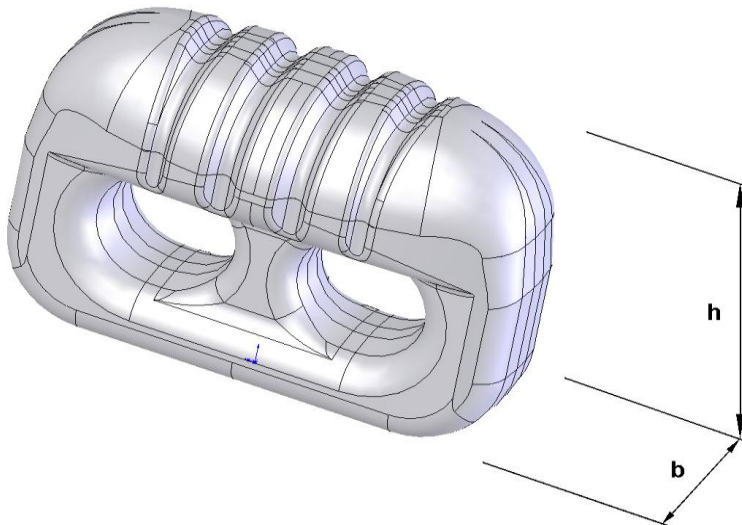

pewag

**STRONG
IS NOT
ENOUGH**
www.pewag.com

Reifenschutzketten
Tire protection chain
Cadenas Protectoras de Neumáticos
Chaînes de Protection du Pneu

Type: Square Tycoon 23

Laufkettenglieder : **b = 50 mm**
Tread chain links : **h = 76 mm**
Eslabones de la banda de rodaje :
Maillons de la bande de roulement :

Laufkettenringe : **d2 = 23 mm**
Tread chain rings :
Anillos de la banda de rodaje :
Anneaux de la bande de roulement :

Maschenöffnung : **w = 86 mm**
Mesh opening :
Abertura de la malla :
L'espace libre entre les maillons :